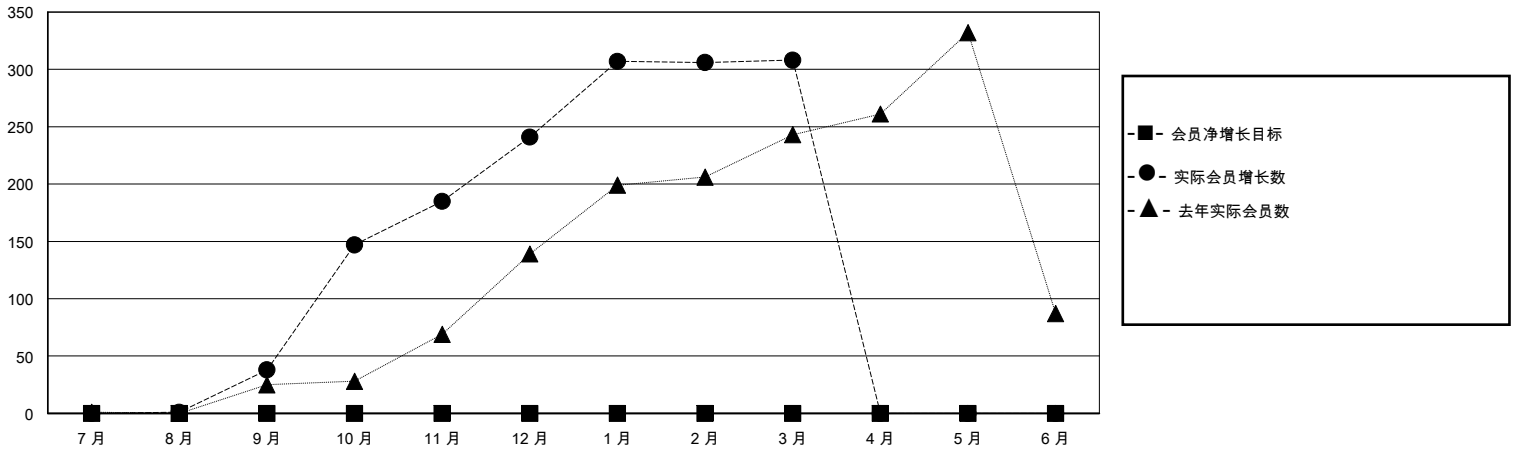

MONTHLY MEMBERSHIP PROGRESS REPORT

District 386

Results as of: 3/31/2024

GMT:

地点 CHINA

GMT宪章区

分会			
成果 2023-2024			
季	新分会目标	新会	会员流失的分会
7月/8月/9月	0	0	0
10月/11月/12月	0	2	0
1月/2月/3月	0	1	0
4月/5月/6月	0	0	0

位会员@每位须缴			
成果 2023-2024			
季	会员净增长目标	实际会员增长数	实际退会会员 (包括转会)
7月/8月/9月	0	59	17
10月/11月/12月	0	239	17
1月/2月/3月	0	84	10
4月/5月/6月	0	0	0

目标与实际新会累积

目标和实际会员累积

已取消的分会: 0	83 CLUBS OF 145 增添1位或以上的新会员	性别分布 男 2,151 (54.64%) 女 1,786 (45.36%)
放弃的会员 过世 0 分会已取消 0 其他 44 总计 44	点击这里取得累计会员数据	总计家庭单位会员数 268 支付减半会费的家庭会员 136