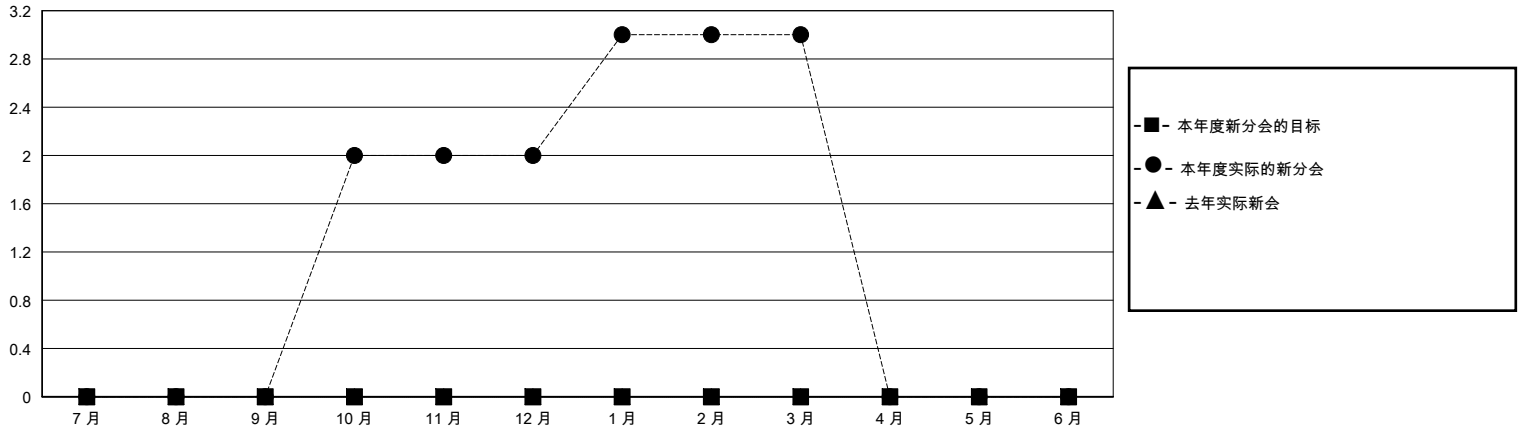

MONTHLY MEMBERSHIP PROGRESS REPORT

District 386

Results as of: 3/31/2024

GMT:

地点 CHINA

GMT宪章区

分会			
成果 2023-2024			
季	新分会目标	新会	会员流失的分会
7月/8月/9月	0	0	0
10月/11月/12月	0	2	0
1月/2月/3月	0	1	0
4月/5月/6月	0	0	0

位会员@每位须缴			
成果 2023-2024			
季	会员净增长目标	实际会员增长数	实际退会会员 (包括转会)
7月/8月/9月	0	59	17
10月/11月/12月	0	239	17
1月/2月/3月	0	84	10
4月/5月/6月	0	0	0

目标与实际新会累积

目标和实际会员累积

已取消的分会: 0	83 CLUBS OF 145 增添1位或以上的新会员	性别分布 男 2,151 (54.64%) 女 1,786 (45.36%)
放弃的会员 过世 0 分会已取消 0 其他 44 总计 44	点击这里取得累计会员数据	总计家庭单位会员数 268 支付减半会费的家庭会员 136